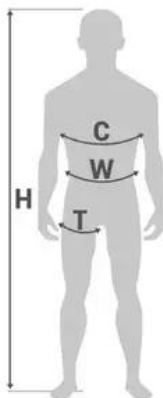

Opis produktu

Zestaw asekuracyjny ROOFER PRO PROTEKT

Kompletny zestaw do pracy na dachu stromym.

W skład zestawu wchodzi:

- szelki bezpieczeństwa P-70 z przednim i tylnym punktem zaczepowym, regulacją pasów udowych, pasa biodrowego i pasów barkowych, rozmiar M-XL lub XXL
- 2 szt. zaczepu linowego AZ 410 o dł. 1 m z zatrzaśnikiem AZ 011
- urządzenie do nadawania pozycji przy pracy PROT 22 z zatrzaśnikami stalowymi AZ 002 i AZ 011
- urządzenie samozaciskowe z mikroamortyzatorem LINOSTOP II ED z liną roboczą i zatrzaśnikami AZ011, AZ002
- torba transportowa, wymiary 45 x 38 x 10 cm

Produkt posiada dodatkowe opcje:

Rozmiar: M-XL , XXL

Długość: 10M , 15M , 20M

Tabela rozmiarów

S

W:	70 - 90 cm
H:	155 - 170 cm
C:	75 - 110 cm
T:	40 - 60 cm

M- XL

W:	85 - 100 cm
H:	164 - 180 cm
C:	85 - 120 cm
T:	50 - 75 cm

XXL

W:	100 - 130 cm
H:	180 - 195 cm
C:	90 - 140 cm
T:	60 - 85 cm