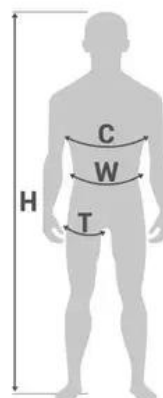

Opis produktu

Zestaw asekuracyjny ROOFER PRO PROTEKT

Kompletny zestaw do pracy na dachu stromym.

W skład zestawu wchodzi:

- szelki bezpieczeństwa P-70 z przednim i tylnym punktem zaczepowym, regulacją pasów udowych, pasa biodrowego i pasów barkowych, rozmiar M-XL lub XXL
- 2 szt. zaczepu linowego AZ 410 o dł. 1 m z zatrzaśnikiem AZ 011
- urządzenie do nadawania pozycji przy pracy PROT 22 z zatrzaśnikami stalowymi AZ 002 i AZ 011
- urządzenie samozaciskowe z mikroamortyzatorem LINOSTOP II ED z liną roboczą i zatrzaśnikami AZ011, AZ002
- torba transportowa, wymiary 45 x 38 x 10 cm

Produkt posiada dodatkowe opcje:

Rozmiar: M-XL , XXL

Długość: 10M , 15M , 20M

Tabela rozmiarów

S

W:	70 - 90 cm
H:	155 - 170 cm
C:	75 - 110 cm
T:	40 - 60 cm

M- XL

W:	85 - 100 cm
H:	164 - 180 cm
C:	85 - 120 cm
T:	50 - 75 cm

XXL

W:	100 - 130 cm
H:	180 - 195 cm
C:	90 - 140 cm
T:	60 - 85 cm