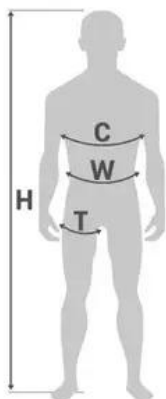

Link do produktu: <https://www.martombhp.pl/zestaw-asekuracyjny-roofer-pro-protekt-p-888.html>

Zestaw asekuracyjny ROOFER PRO PROTEKT

Cena brutto	1 002,96 zł
Cena netto	815,41 zł
Dostępność	Towar dostępny
Czas wysyłki	do 5 dni
Kod producenta	ROOFER PRO/10

Opis produktu

Zestaw asekuracyjny ROOFER PRO PROTEKT

Kompletny zestaw do pracy na dachu stromym.

W skład zestawu wchodzi:

- szelki bezpieczeństwa P-70 z przednim i tylnym punktem zaczepowym, regulacją pasów udowych, pasa biodrowego i pasów barkowych, rozmiar M-XL lub XXL
- 2 szt. zaczepu linowego AZ 410 o dł. 1 m z zatrzaśnikiem AZ 011
- urządzenie do nadawania pozycji przy pracy PROT 22 z zatrzaśnikami stalowymi AZ 002 i AZ 011
- urządzenie samozaciskowe z mikroamortyzatorem LINOSTOP II ED z liną roboczą i zatrzaśnikami AZ011, AZ002
- torba transportowa, wymiary 45 x 38 x 10 cm

Produkt posiada dodatkowe opcje:

Rozmiar: M-XL , XXL

Długość: 10M , 15M , 20M

Tabela rozmiarów

S

W:	70 - 90 cm
H:	155 - 170 cm
C:	75 - 110 cm
T:	40 - 60 cm

M- XL

W:	85 - 100 cm
H:	164 - 180 cm
C:	85 - 120 cm
T:	50 - 75 cm

XXL

W:	100 - 130 cm
H:	180 - 195 cm
C:	90 - 140 cm
T:	60 - 85 cm