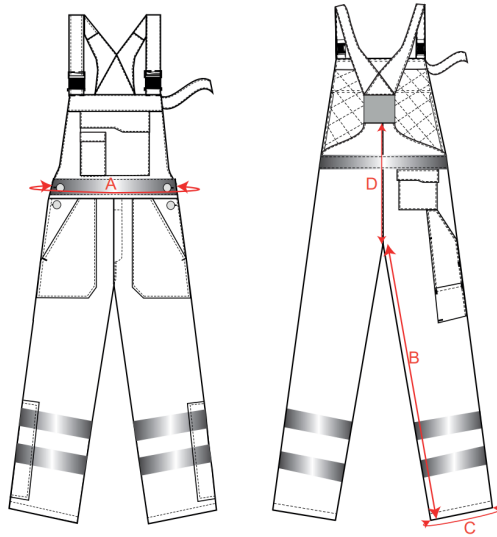

Produkt posiada dodatkowe opcje:

Rozmiar: XS , S , M , L , XL , XXL , XXXL , 4XL

Tabela rozmiarów

PORTWEST SIZE CHART

STYLE NO: S489 DESCRIPTION: Hi-Vis Contrast Bib & Brace - Lined

| AREA | | XS | S | M | L | XL | XXL | 3XL | 4XL |
|------------|---|-------|-------|-------|-------|---------|---------|---------|---------|
| | | 68-72 | 76-80 | 84-88 | 92-96 | 100-104 | 108-112 | 116-120 | 124-128 |
| Waist | A | 86 | 94 | 102 | 110 | 118 | 126 | 134 | 142 |
| Inside Leg | B | 80 | 80 | 80 | 80 | 80 | 80 | 80 | 80 |
| Hem | C | 55 | 55 | 55 | 55 | 55 | 55 | 55 | 55 |
| Back Rise | D | 54 | 55 | 56 | 57 | 58 | 59 | 60 | 61 |