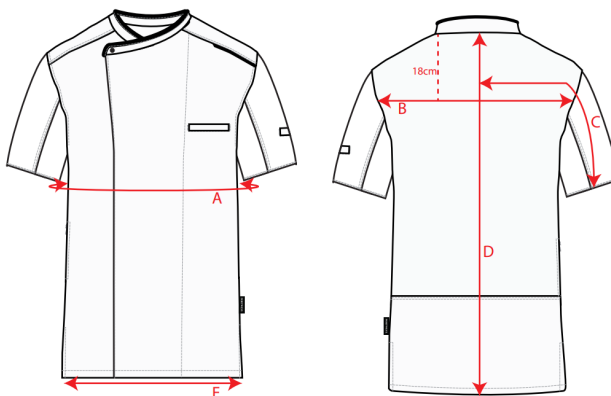

Produkt posiada dodatkowe opcje:

Rozmiar: XS , S , M , L , XL , XXL , XXXL

Tabela rozmiarów

PORTWEST

SIZE CHART

STYLE NO: **C735**

DESCRIPTION: **Surrey Chefs Jacket S/S**

All measurements in CM							
See Diagram	SIZE	SMALL	MEDIUM	LARGE	X LARGE	XXLARGE	XXXLARGE
		92-96	100-104	108-112	116-124	128-132	136-140
A	CHEST (FULL)	100	108	116	124	132	140
B	ACROSS BACK (18CM BELOW NECK)	39	41	43	45	47	49
C	SLEEVE LENGTH (12CM BELOW NECK)	47.5	49	50.5	52	53.5	55
D	CHEF JACKET LENGTH	78	78	81	81	82	82
E	HEM (FULL)	98	106	114	122	130	138